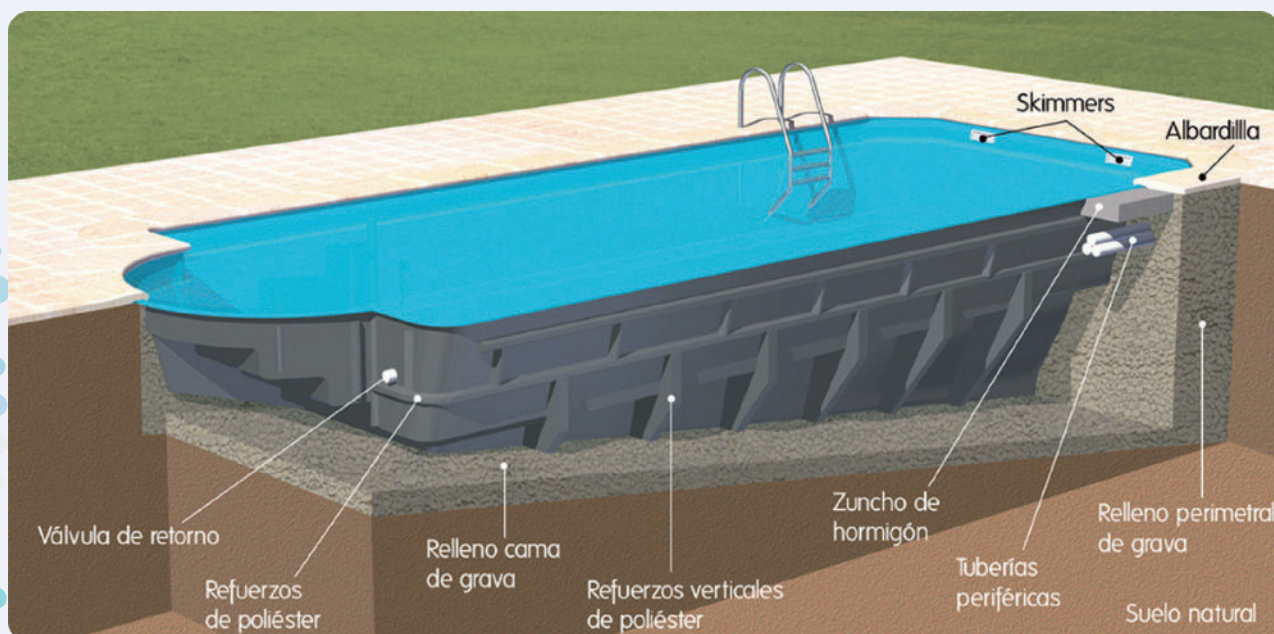

Instalación

Tardamos 4 días en realizar la obra

Un proceso rápido y eficaz que minimiza las molestias por obra